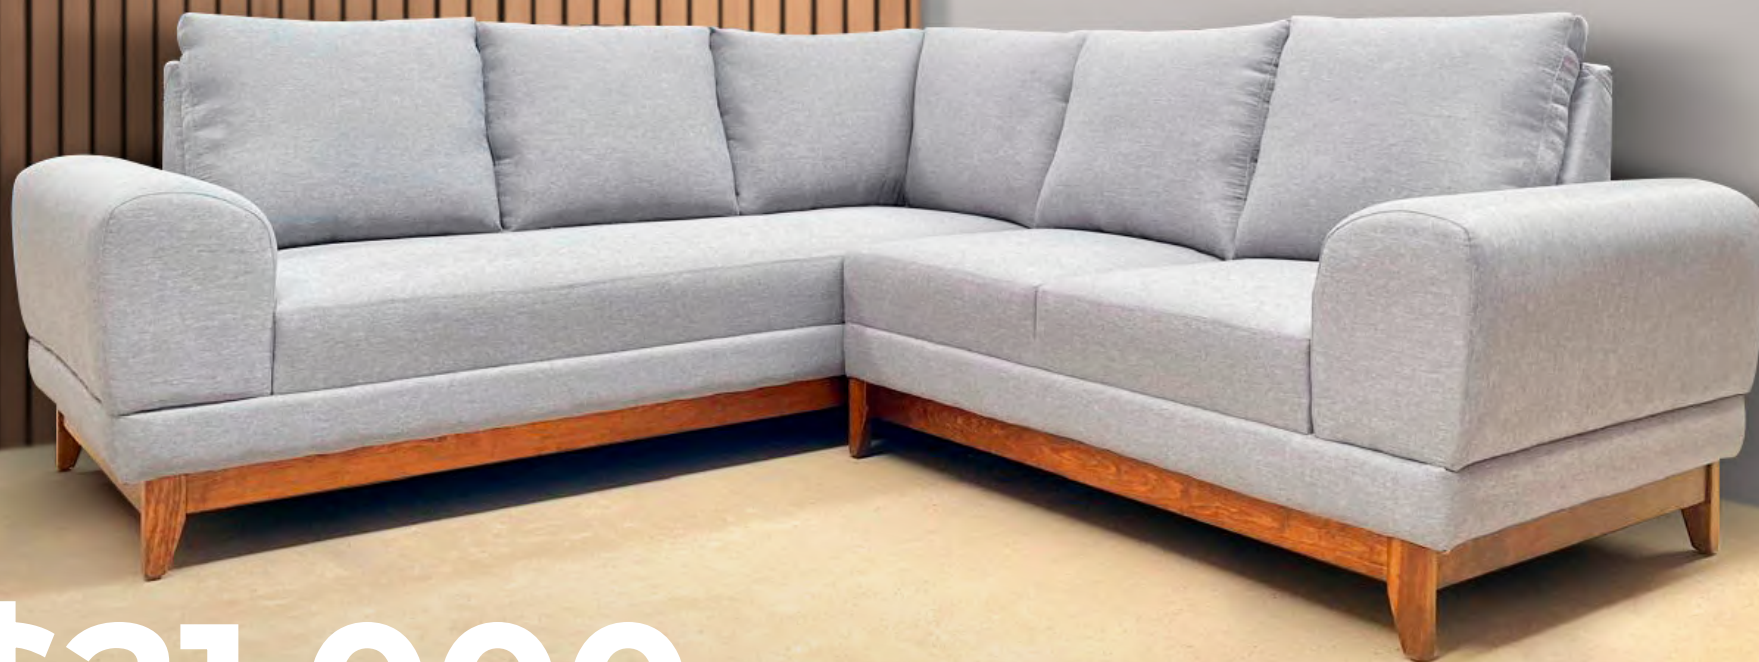

SALA

SANTORY

ESQUINERA

$21,000

Dimensiones: 230x 90 X 70 cm
190 x 90 X 70 cm