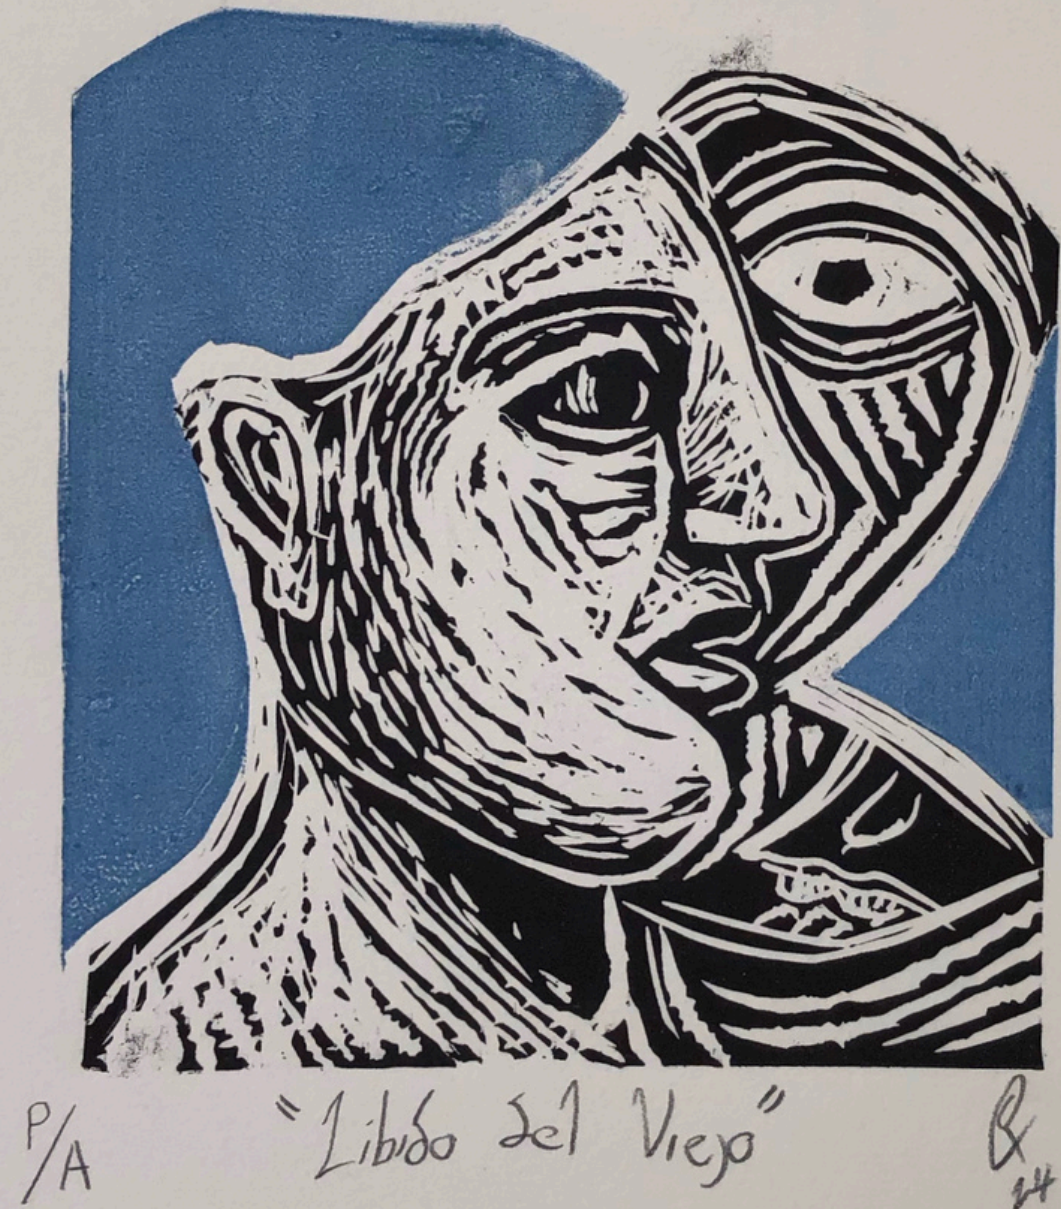

Chiwas
Linóleo
33x33cm