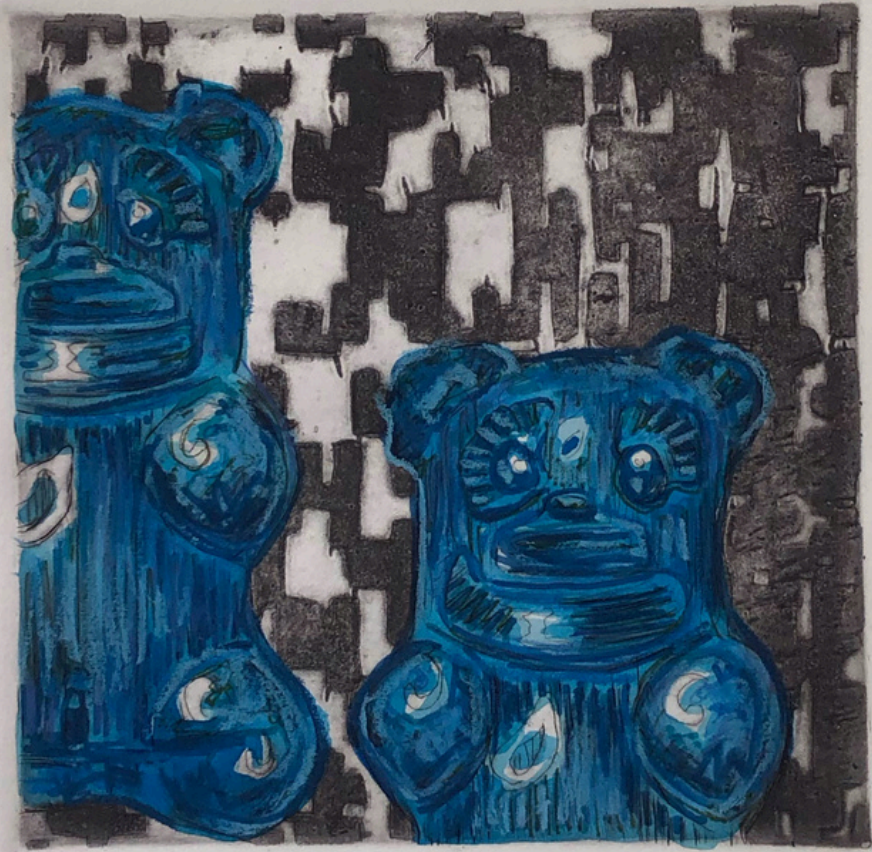

**FAENA**  
**PICASSO**

FAENA PICASSO es una exposición de grabado que une a artistas de distintas partes de Jalisco para llevar la gráfica a España. Inspirado en el legado del maestro Pablo Picasso, este proyecto mezcla tradición y contemporaneidad, promoviendo así, el intercambio cultural a través de obras creadas en talleres comunitarios y autogestivos.

Las siguientes imágenes forman parte de las cinco carpetas gráficas creadas para la exposición Faena Picasso en el 2024. Estas obras (Si bien hay imágenes que faltan en el Dossier) son el resultado de un trabajo colaborativo entre niños, jóvenes y artistas emergentes y consolidados de Jalisco, quienes, a través de distintos talleres comunitarios, exploraron diferentes técnicas del grabado tomando como inspiración diversas etapas gráficas del maestro.

Cada pieza refleja la pluralidad creativa y cultural de distintas regiones tapatías, fusionando tradición y experimentación para dar vida a una propuesta que busca trascender fronteras y conectar a México con España a través del arte.

**Pulse**  
**Placa perdida**  
**33x25cm**

**Chudy**  
**Linóleo**  
**33x33cm**

1/20 Travesia... Chudy 2024

P.V.

Girbau

**Gabriela Girbau**  
**Puntaseca en estireno**  
**a dos placas**  
**33x33cm**

**Israel**  
**Placa perdida**  
**30x24cm**